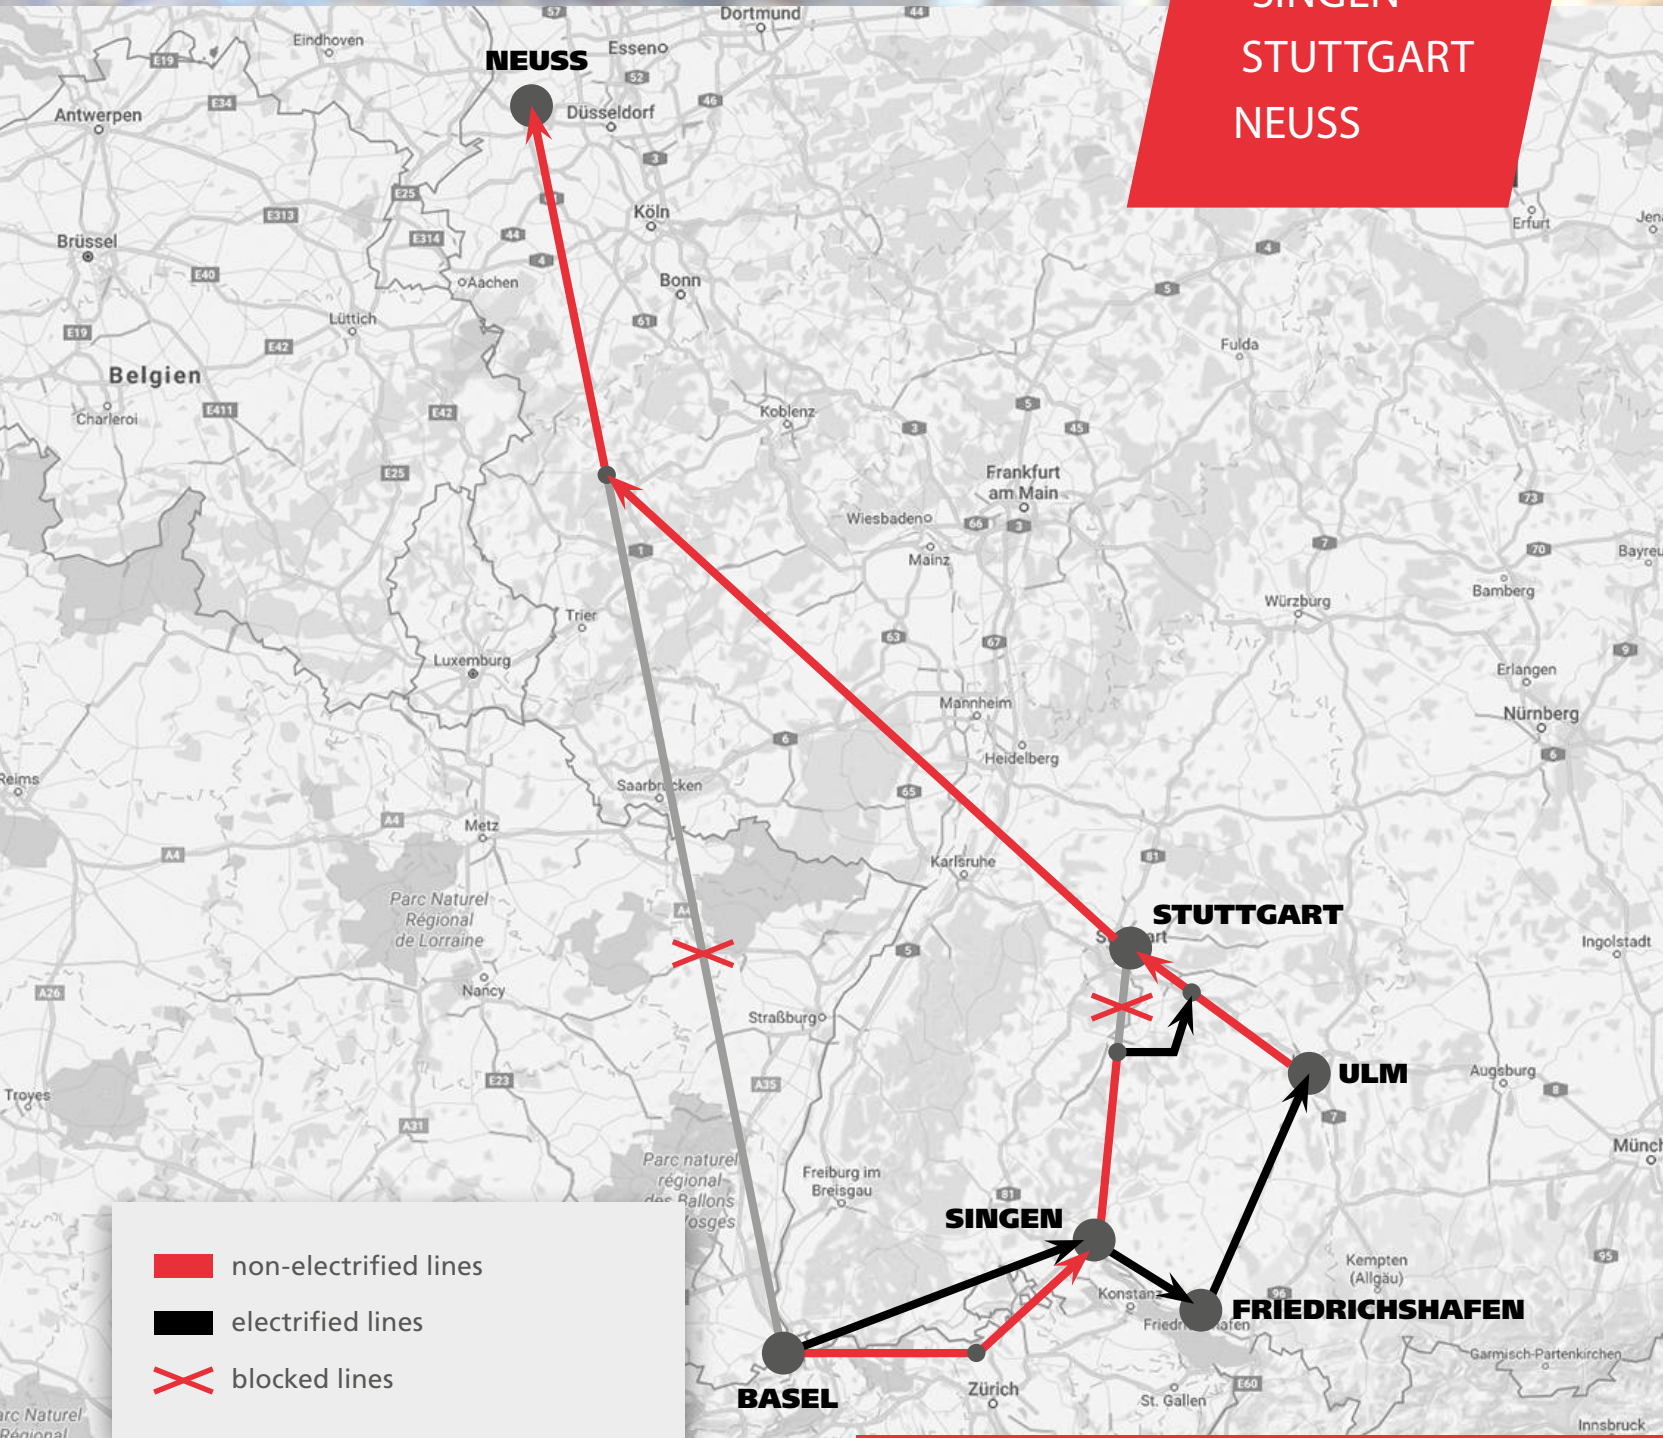

**BASEL  
SINGEN  
STUTTGART  
NEUSS**

Schweizerzug AG  
Flachsackerstrasse 7  
CH-4402 Frenkendorf  
Telephone +41 61 906 45 45  
E-Mail info@schweizerzug.com