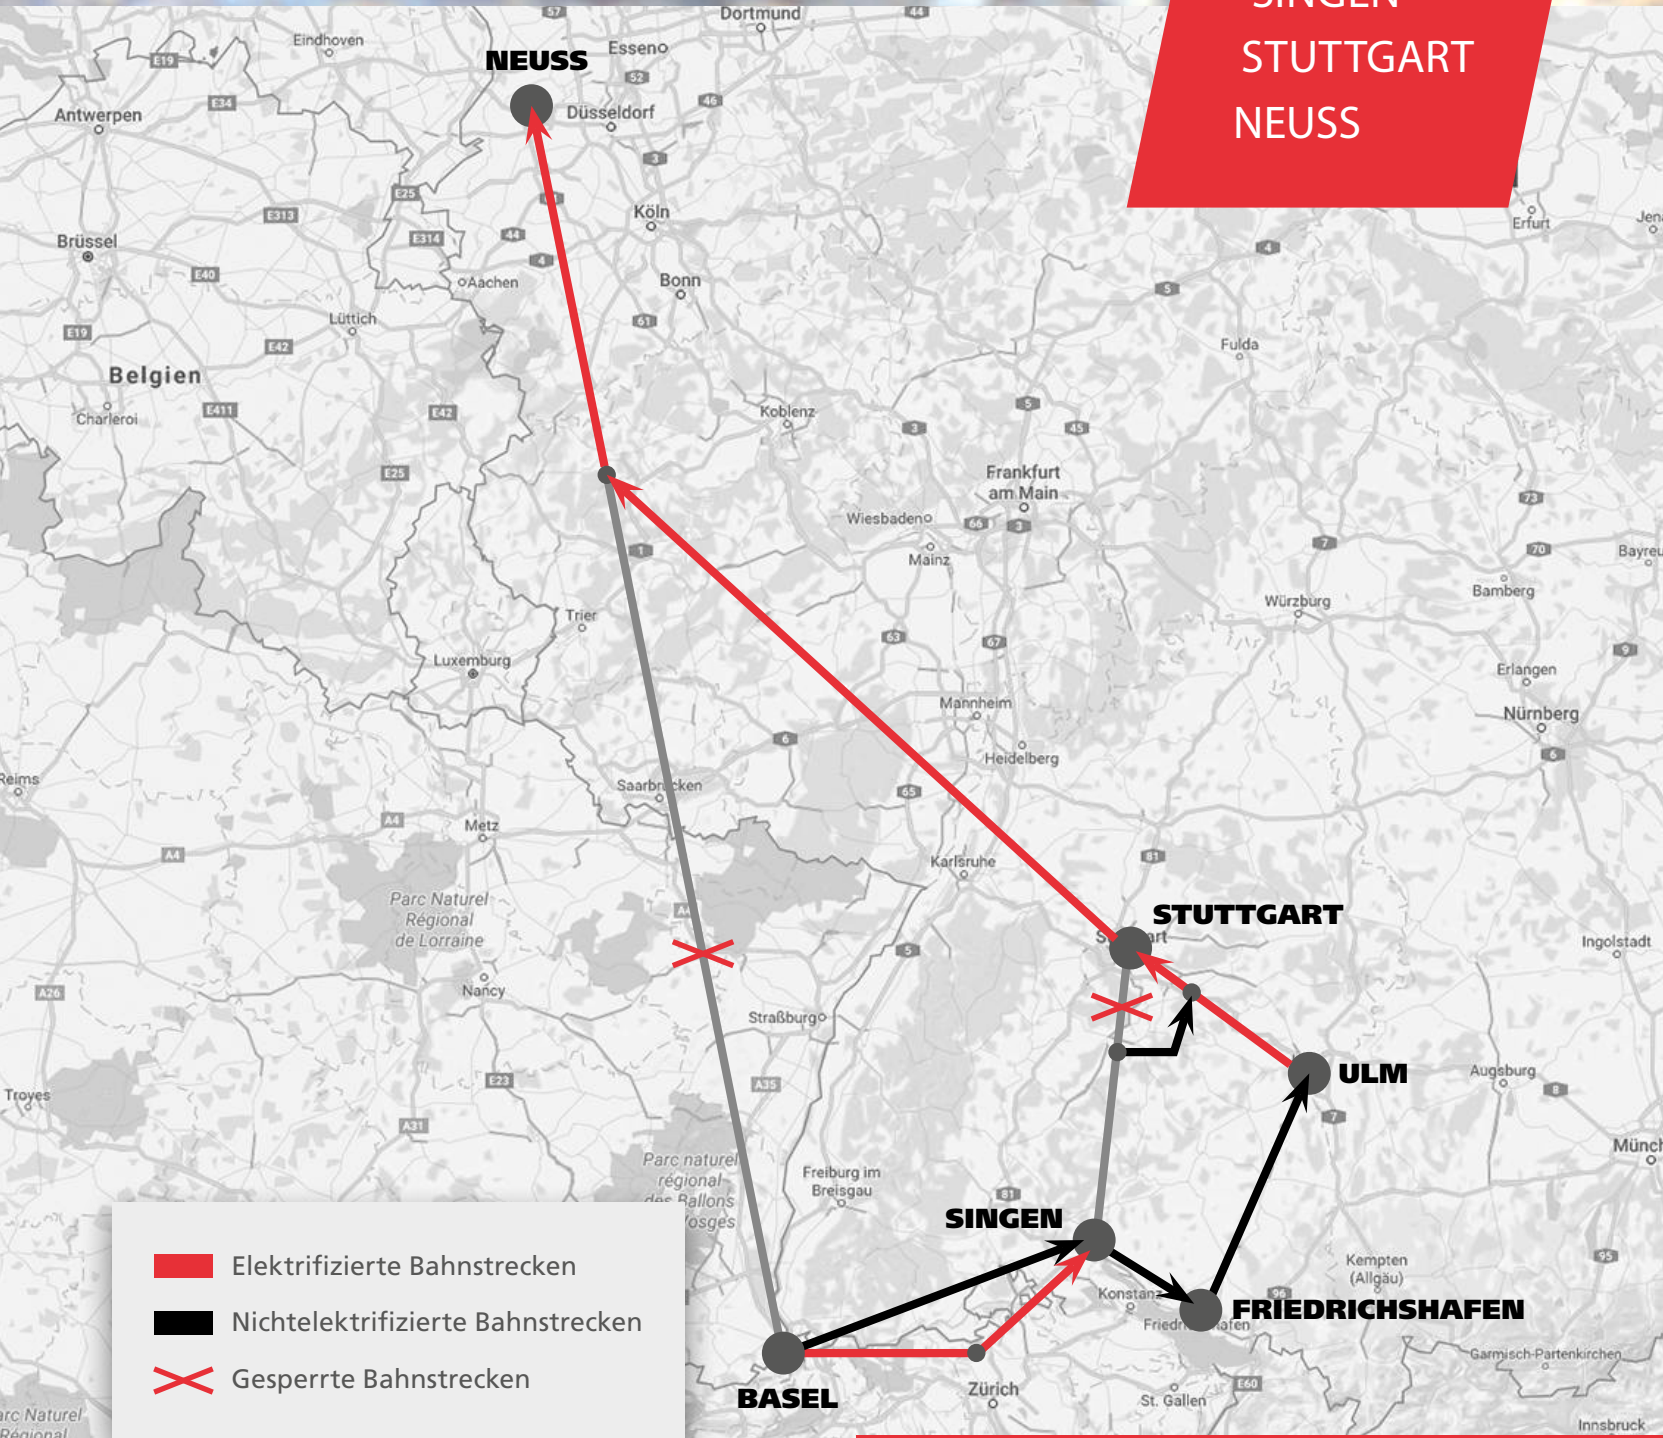

**BASEL
SINGEN
STUTTGART
NEUSS**

-  Elektrifizierte Bahnstrecken
-  Nichtelektrifizierte Bahnstrecken
-  Gesperzte Bahnstrecken

Schweizerzug AG
Flachsackerstrasse 7
CH-4402 Frenkendorf
Telefon +41 61 906 45 45
E-Mail info@schweizerzug.com